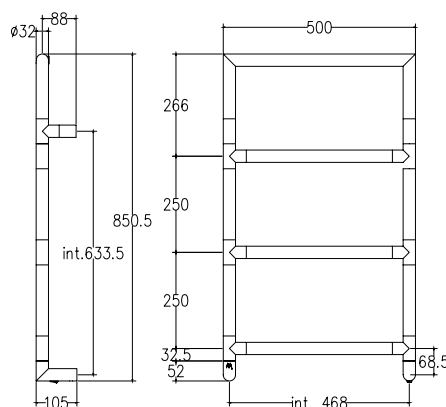

Int.		TG			TG+V			V				
mm	inch	Watt	Kcal/h	Btu	Watt	Kcal/h	Btu	Watt	Kcal/h	Btu	Kg	Lb
468	18,43	100	86	341	150	129	512	150	129	512	10,6	23,37

Scaldasalviette fisso componibile.

Fixed modular heated towel rail.

Модульный стационарный полотенцесушитель.

Misura del tubo	Ø32 mm
Modulo aggiuntivo	250mm
Collegamento elettrico	interruttore con tasto on/off
Resistenza	cartuccia riscaldante
Filo con presa Schuko	prezzo invariato
Aromaterapia	non disponibile
Godronatura	disponibile

Pipe dimension	Ø32 mm
Additional Module	250mm
Electric connection	on/off switch
Electric element	cartridge heater
Wire and Schuko Plug	price unchanged
Aromatherapy	not available
Knurling	available

Диаметр трубы	Ø32 mm
Дополнительный модуль	250mm
Электрическое подключение	выключателя с кнопкой вкл./выкл.
Электрический нагревательный элемент	патронный нагреватель
Кабель с евро розеткой	цена неизменной
Ароматерапия	недоступен
Накатка	в наличии